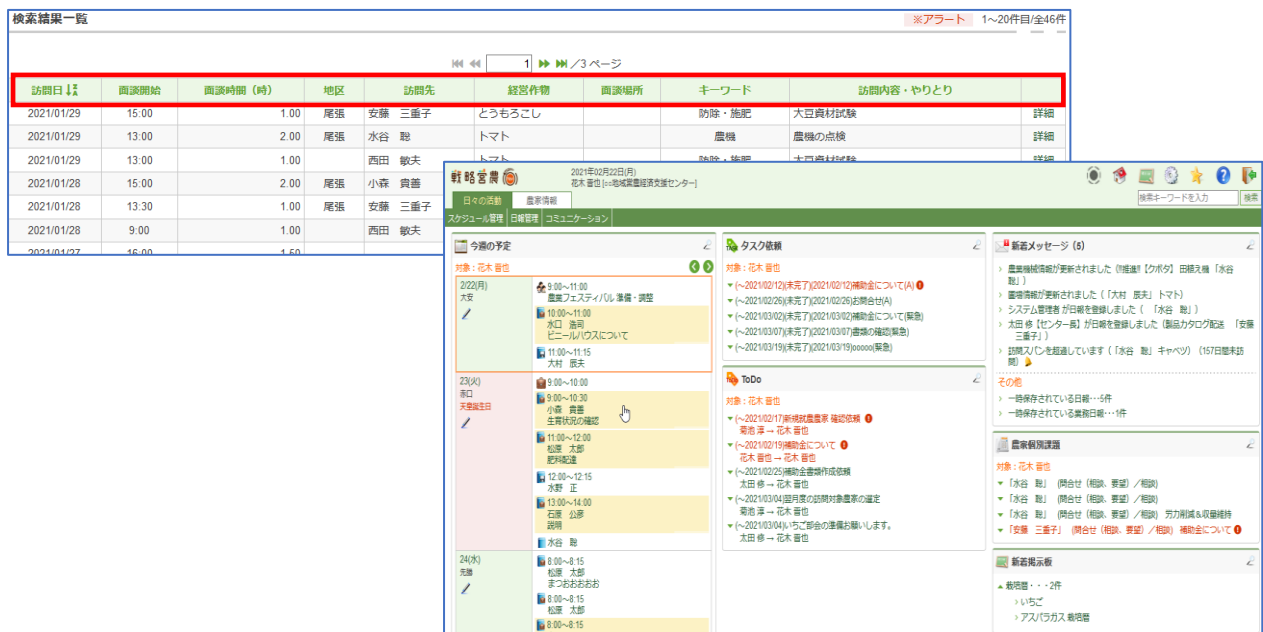

今後とも変わらぬお引き立てのほど、何卒よろしくお願い申し上げます。

主な機能強化点

画面デザインの刷新

全体のレイアウトを踏襲しつつ、見やすさと操作性が向上しました。

一覧表において常にヘッダが表示されるなど、細かな使い勝手を改善しています。

また、緑を基調とした色など 8 種類から自分好みの配色パターンを選べるようになりました。

Office365 予定連携

戦略営農 Navi の予定データを Office365 へ連携できるようになりました。

<戦略営農 Navi カレンダー>

スケジュール照会

検索条件設定 表示設定

検索条件

対象 個人別 ログイン者 花木 晋也 選択

表示区分 月表示 週表示 日表示

日付 日付指定 2021/03/22

実行 ☆ブックマーク登録