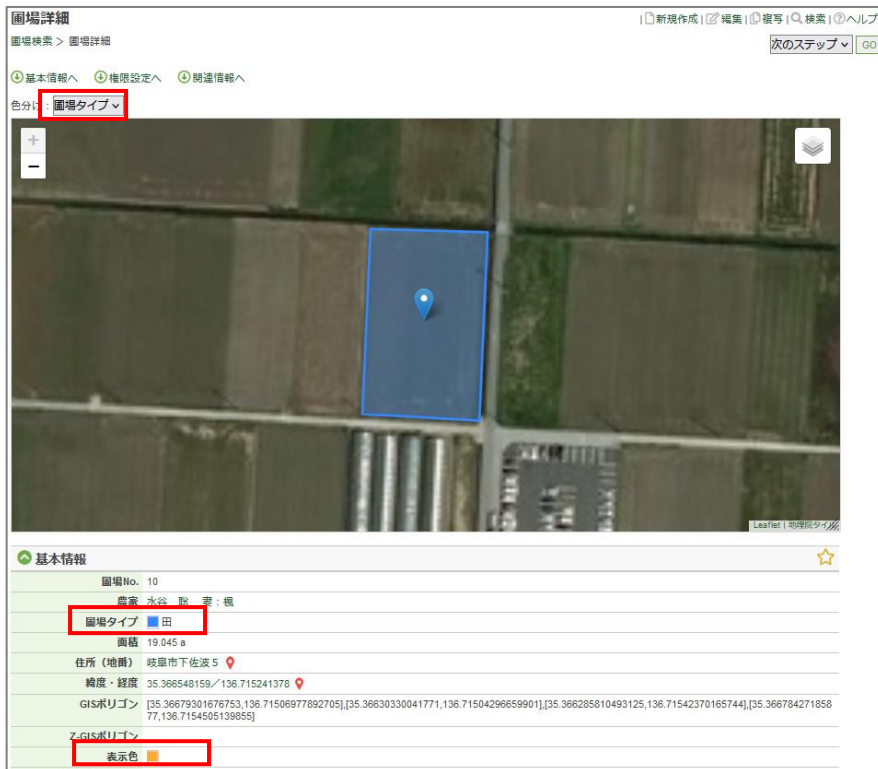

戦略営農 Navi ご担当者様

2023年11月30日
株式会社インフォファーム

「戦略箱営農 Navi」のバージョン5.3.0.0 を出荷開始

平素は格別なお引き立てを賜り厚くお礼申し上げます。

また、戦略営農 Navi をご愛顧いただき、誠にありがとうございます。

このたび「戦略箱営農 Navi」バージョン5.3.0.0 の出荷を開始いたしました。

詳細については下記をご参照いただき、バージョンアップをご希望の方は弊社担当営業または担当 SE までお問い合わせください。

今後とも変わらぬお引き立てのほど、何卒よろしくお願い申し上げます。

主な機能強化点

圃場管理のマーカー色表示

地図上に表示するマーカーについて、「圃場タイプ」および「表示色」に連動してマーカーの色が変わるようになりました。

※更新後は、念のためブラウザのキャッシュをクリアすることを推奨いたします

以上